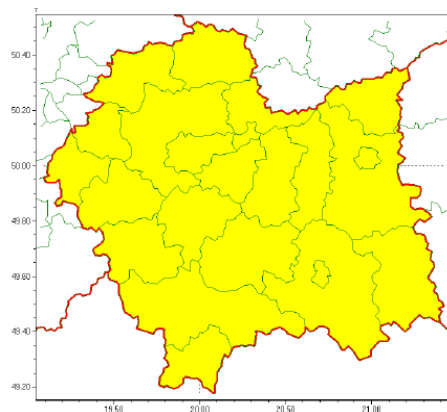

**POWIATOWE CENTRUM
ZARZĄDZANIA KRYZYSOWEGO
W OŚWIĘCIMIU
SOZ.5531.4.11.2019**

**WOJEWÓDZTWO MAŁOPOLSKIE
OSTRZEŻENIA METEOROLOGICZNE ZBIORCZO NR 33
WYKAZ OBOWIĄZUJĄCYCH OSTRZEŻEŃ
o godz. 14:14 dnia 28.01.2019**

Zjawisko/Stopień zagrożenia	Oblodzenie/1
Obszar	powiaty: bocheński(9), brzeski(9), chrzanowski(11), dąbrowski(11), gorlicki(14), krakowski(11), Kraków(11), limanowski(8), miechowski(11), myślenicki(14), nowosądecki(16), nowotarski(19), Nowy Sącz(13), olkuski(11), oświęcimski(11), proszowicki(11), suski(15), tarnowski(11), Tarnów(10), tatrzański(16), wadowicki(12), wielicki(11)
Ważność	od godz. 21:00 dnia 28.01.2019 do godz. 07:30 dnia 29.01.2019
Prawdopodobieństwo	85%
Przebieg	Prognozuje się zamarzanie mokrej nawierzchni dróg i chodników po opadach deszczu i deszczu ze śniegiem. Temperatura minimalna od -5°C do -3°C, temperatura minimalna gruntu około -6°C, -4°C.
SMS	IMGW-PIB OSTRZEGA: OBLODZENIE/1 małopolskie (wszystkie powiaty) od 21:00/28.01 do 07:30/29.01.2019 temp. min. od -5 st. do -3 st., przy gruncie do -6 st., ślisko. Dotyczy powiatów: wszystkie powiaty.
RSO	Woj. małopolskie (wszystkie powiaty), IMGW-PIB wydał ostrzeżenie pierwszego stopnia o oblodzeniu
Uwagi	Brak.
Dyżurny synoptyk IMGW-PIB	Józef Warmuz